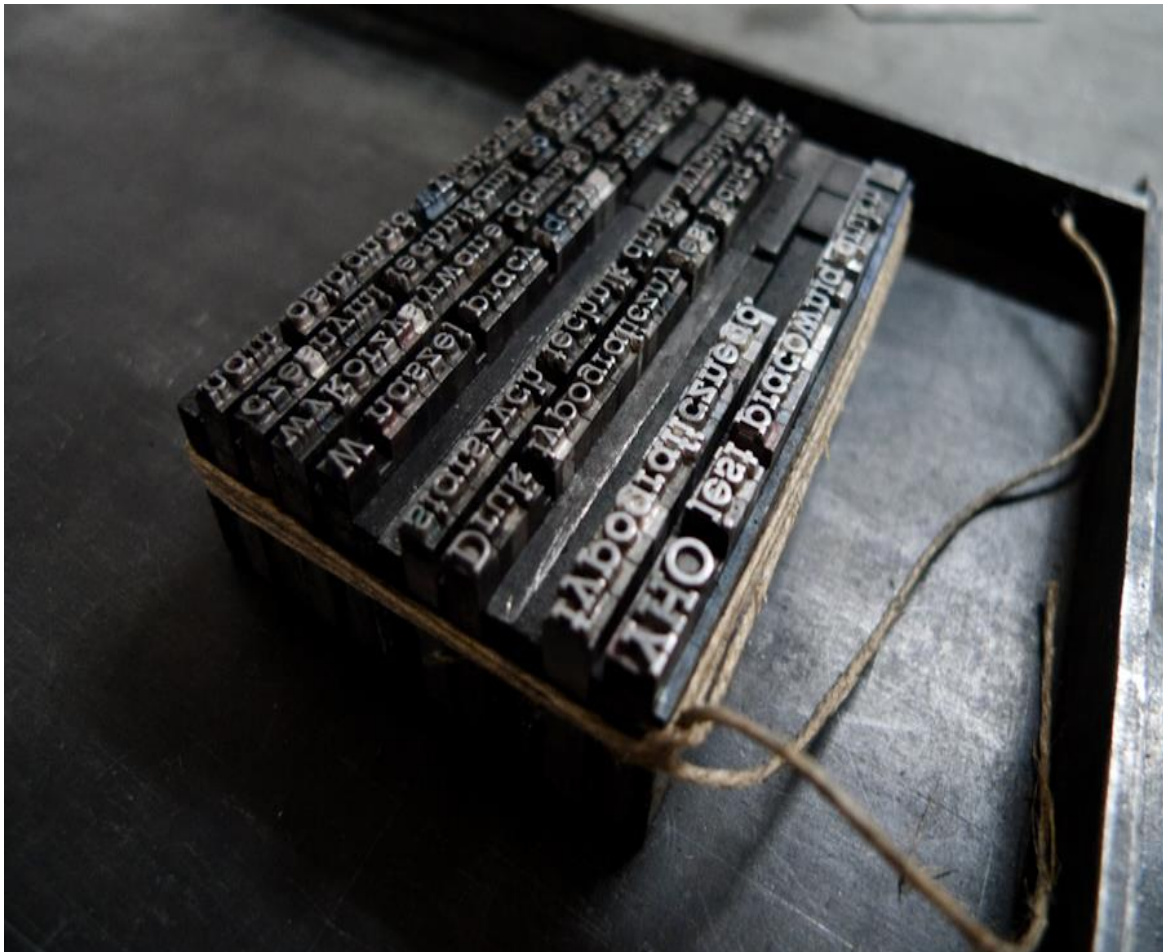

Druk płaski

Sitodruk

Druk wklęsły

druk wypukły

Schematy druku offsetowego

Schemat fleksografii

Maszyna fleksograficzna 4-kolorowa, zwojowa

Schemat rotograviury

maszyna rotograviurowa

Ploter drukujący – druk cyfrowy

Tamponiarka – do tampondruku

Forma drukowa typograficzna

Maszyna sitodrukowa – sześć kolorowa

Fragment formy sitodrukowej