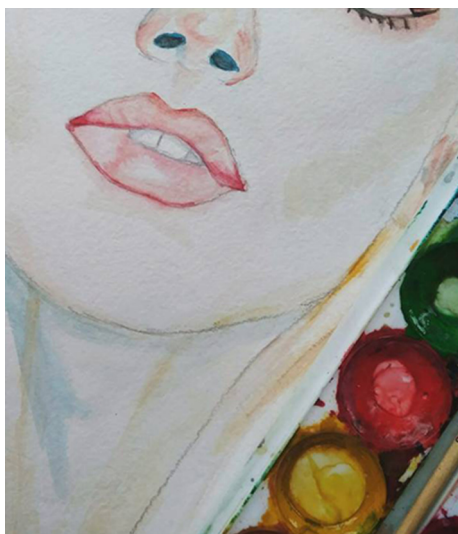

Cena:

Cena obrazu zawiera sam obraz, bez ramy i dodatków. Które można u nas dokupić.

100zł