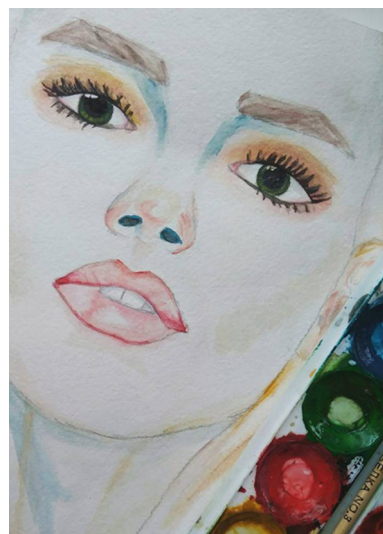

Dodatki:

Jako dodatek można dokupić ramę, w swojej ofercie mamy wiele różnych ram. Istnieje także możliwość opakowania obrazu we własną ramę, oraz zalaminowanie go.