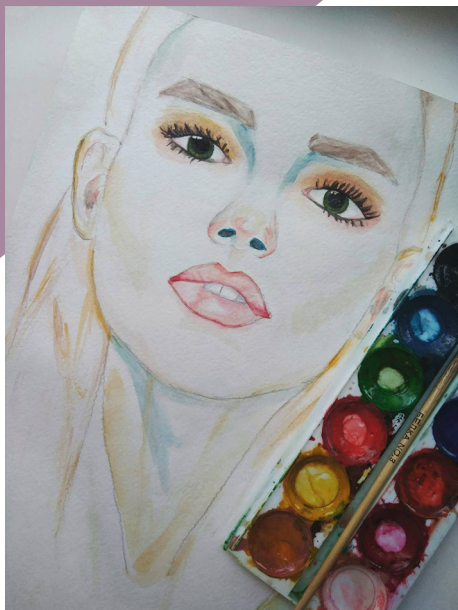

Opis:

Obraz przedstawia kobietę spoglądającą w bok z wyeksponowaną szyją i dekoltem. Zastosowano tutaj ciepłe kolory takie jak żółty, pomarańczowy i czerwony. Obraz wykonany jest

farbami olejnymi. Wy różnić tu możemy kompozycje centralną, statyczną. Rozmiar obrazu to 50cm x 70cm

Opis:

Obraz przedstawia nieco roztrzepaną dziewczynę. Za nią znajduje się żółte koło, które możemy postrzegać jako słońce.

Kompozycja obrazu jest kompozycją centralną.

Obraz dobrze odnajdzie się w nowoczesnym wystroju, na przykład w pokoju nastolatki ale także jako ozdoba w biurze. obraz

20zł

Opis:

Ten piękny przycisk do papieru stworzony jest z płytki z drewna. Widniejący na nim ob-

raz wykonany został za pomocą farby akrylowej. Przedstawione są

kolory z palety zimnej takie jak granatowy, niebieski, fioletowy i różowy. Zauważyc możemy niebo i księżyc znajdujący się na środku. Użyto tutaj kompozycji centralnej. Ten

Opis:

Obraz przedstawia kobietę, patrzącą na wprost. Wykonana jest farbami akwarelowymi. Większość obrazu zachowana jest w kolorze białym, jednak możemy dostrzec kolorowe akcenty. Obraz idealnie nada się do nowoczesnego wnętrza,